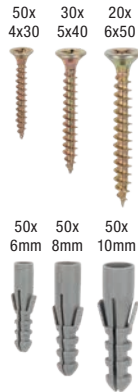

POWERPLUS

+259
ACCESSORIES

9x concrete drill

3x 6mm
3x 8mm
3x 10mm

100x Pozi screw

50x 4x30
30x 5x40
20x 6x50

150x plug

50x 6mm
50x 8mm
50x 10mm

2 FUNCTIONS

DRILLING

IMPACT DRILLING

1 AUXILIARY HANDLE

HULPHANDGREEP
POIGNÉE AUXILIAIRE
ZUSATZGRIFF
ASA AUXILIAR

2 DEPTH STOP

DIEPTE AANSLAG
JAUGE DE PROFONDEUR
TIEFENANSLAG
TOPE DE PROFUNDIDAD

3 DRILL AND IMPACT MODE SELECTOR

SCHAKELAAR KLOPBOORFUNCTIE
SÉLECTEUR DE FONCTION PERÇAGE / PERÇAGE À PERCUSSION
SCHALTER BOHREN / SCHLAGBOHREN
INTERRUPTOR DE FUNCIÓN DE MARTILLO

4 LEFT / RIGHT-SWITCH

LINKS / RECHTS OMSCHAKELAAR
SÉLECTEUR DE ROTATION GAUCHE / DROITE
WÄHLSCHALTER VORWÄRTS / RÜCKWÄRTS
COMMUTATOR DE SENTIDO HACIA DELANTE / HACIA ATRÁS

5 SPEED CONTROL DIAL

INTELWIEL TOERENTAL
MOLETTE DE RÉGLAGE DE LA VITESSE
DREHZAHL-VORWAHLKNOPF
RUEDA DE AJUSTE DE VELOCIDAD

6 LOCK-ON BUTTON

VERGRENDELKNOP
BOUTON DE VERROUILLAGE
VERRIEGELUNGSKNOPF
BOTÓN DE BLOQUEO