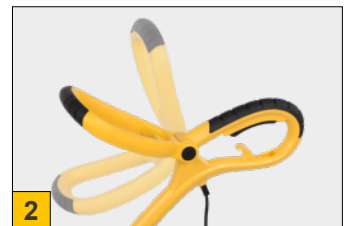

## 600W - 350mm

GRASTRIMMER  
COUPE-BORDURE  
RASENTRIMMER  
CORTABORDES

5 400338 067105 >

**IMPORTANT FEATURES**

**600**  
WATT

**8600**  
min<sup>-1</sup>

**Ø350**  
mm

**3**  
YEAR  
WARRANTY

- 1 SOFT GRIP**  
ZACHTE HANDGRIEP  
POIGNÉE À REVÊTEMENT SOUPLE  
SOFTGRIFF  
EMPUÑADURA BLANDA
- 2 ADJUSTABLE AUXILIARY HANDLE**  
INTELLEBARE HULPHANDGRIEP  
POIGNÉE SUPPLÉMENTAIRE RÉGLABLE  
EINSTELLBARER ZUSATZGRIFF  
MANGO AUXILIAR AJUSTABLE
- 3 CABLE RELIEF**  
TREKONTLASTING KABEL  
GUIDE-CÂBLE  
KABELSICHERUNG  
SOSTENEDOR DEL CABLE
- 4 TELESCOPIC ALUMINIUM SHAFT**  
TELESCOPISCHE ALUMINIUM SCHACHT  
ARBRE TÉLESCOPIQUE EN ALUMINIUM  
AUSZIEHBARER ALUMINIUM SCHACHT  
EJE DE ALUMINIO TELESCÓPICA
- 5 FLOWER PROTECTION**  
BLOEMENBESCHERMING  
PROTECTION FLEURS  
PFLANZENSCHUTZ  
PROTECCIÓN DE FLORES
- 6 SAFETY GUARD**  
BESCHERMKAP  
PROTECTEUR  
SCHUTZVORRICHTUNG  
PROTECTOR
- 7 EDGE ROLLER**  
KANTGELEIDERWIEL  
ROUE DE GUIDAGE DU BORD  
KANTENFÜHRUNGSRAD  
RUEDA DE GUÍA DE BORDE
- 8 SPOOL Ø1.6mm (4m DOUBLE THREAD)**  
SPOEL  
BOBINE  
SCHNEIDSEIL  
HILO DE LA CORTADORA

# GRASS TRIMMER 600W

POWXG30035 is a useful and handy garden tool to trim lawn edges or borders. Places you cannot reach with your lawnmower can easily be finished with this 600W grass trimmer. Also helpful to cut longer grass. The adjustable trimming angle and edge roller make it useful as side edge cutter. The Powerplus trimmer has a flower protect guard to protect plants and shrubs whilst trimming. The large auxiliary soft grip handle can easily be adjusted and the aluminium shaft extended from 120 to 150cm. All to improve the operator's comfort.