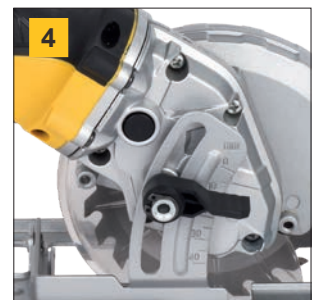

6. **SIDE GUIDE**

ZIJGELEIDER
GUIDE LATÉRAL
SEITENFÜHRUNG
GUÍA LATERAL