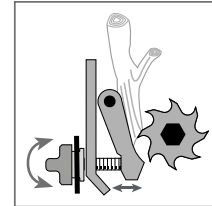

**60L**  
COLLECT BOX

**45mm**

**3**  
YEAR  
WARRANTY

**REVERSIBLE  
DRUM ROTOR**

**ADJUSTABLE  
BLADE DISTANCE**

- 1 FEEDING HOPPER**  
AANVOERTRECHTER // TRÉMIE D'ALIMENTATION  
FÜLLTRICHTER // TOLVA DE ALIMENTACIÓN
- 2 FORWARD/REVERSE SWITCH**  
VOORWAARTS/ACHTERWAARTS SCHAKELAAR // COMMUTEUR AVANT/ARRIÈRE  
VOR-/RÜCKLAUFSCHALTER // CONMUTADOR DE AVANCE/RETROCESO
- 3 POWER PLUG (CONNECTION FOR EXTENSION CABLE)**  
STEKKER // FICHE // STECKER // ENCHUFE
- 4 BLADE ADJUSTMENT KNOB**  
REGELING MESAFSTAND // BOUTON DE RÉGLAGE DE L'ENCLUME  
RIFFELMESSER-EINSTELLKNOPF // BOTÓN DE AJUSTE DEL YUNQUE
- 5 COLLECTION BOX LOCKING HANDLE**  
VERGRENDLING VAN DE OPVANGBAK  
POIGNÉE DE VERROUILLAGE DE LA BOÎTE DE COLLECTE  
SPERRGRIFF FÜR AUFFANGBEHÄLTER  
MANIJA DE BLOQUEO DE LA CAJA DE RECOLECCIÓN
- 6 COLLECTION BOX 60L**  
OPVANGBAK // BOÎTE DE COLLECTE  
AUFFANGBEHÄLTER // CAJA DE RECOLECCIÓN
- 7 PUSH STICK**  
DUWSTOK // POUSSOIR // SCHIEBER // VARILLA DE EMPUJE

# SILENT SHREDDER 2800W

Chopping branches without noise hindrance? It is possible with this silent Powerplus shredder. The device is equipped with a powerful, maintenance-free 2800W induction engine, to effortlessly shred branches up to a diameter of 45mm. The included push stick guides the loppings safely to the cutting roller. The shredder pulls the branches in slowly and quietly and crushes them to the optimal size to collect them afterwards in the large 60 litre container. In other words: cleaning up the shredded material works very efficiently.