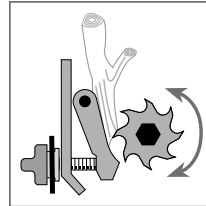

**POWERPLUS**  
HIGH QUALITY TOOLS

REVERSIBLE DRUM ROTOR

ADJUSTABLE BLADE DISTANCE

OVERLOAD PROTECTION

DRUM / WORM GEAR  
CUTTING SYSTEM

POWXG6462

**60L**  
COLLECT BOX

**45mm**

**3**  
YEAR  
WARRANTY

**REVERSIBLE  
DRUM ROTOR**

**ADJUSTABLE  
BLADE DISTANCE**

- 1 FEEDING HOPPER**  
AANVOERTRECHTER // TRÉMIE D'ALIMENTATION  
FÜLLTRICHTER // TOLVA DE ALIMENTACIÓN
- 2 FORWARD/REVERSE SWITCH**  
VOORWAARTS/ACHTERWAARTS SCHAKELAAR // COMMUTEUR AVANT/ARRIÈRE  
VOR-/RÜCKLAUFSCHALTER // CONMUTADOR DE AVANCE/RETROCESO
- 3 POWER PLUG (CONNECTION FOR EXTENSION CABLE)**  
STEKKER // FICHE // STECKER // ENCHUFE
- 4 BLADE ADJUSTMENT KNOB**  
REGELING MESAFSTAND // BOUTON DE RÉGLAGE DE L'ENCLUME  
RIFFELMESSER-EINSTELLKNOPF // BOTÓN DE AJUSTE DEL YUNQUE
- 5 COLLECTION BOX LOCKING HANDLE**  
VERGRENDLING VAN DE OPVANGBAK  
POIGNÉE DE VERROUILLAGE DE LA BOÎTE DE COLLECTE  
SPERRGRIFF FÜR AUFFANGBEHÄLTER  
MANIJA DE BLOQUEO DE LA CAJA DE RECOLECCIÓN
- 6 COLLECTION BOX 60L**  
OPVANGBAK // BOÎTE DE COLLECTE  
AUFFANGBEHÄLTER // CAJA DE RECOLECCIÓN
- 7 PUSH STICK**  
DUWSTOK // POUSSOIR // SCHIEBER // VARILLA DE EMPUJE