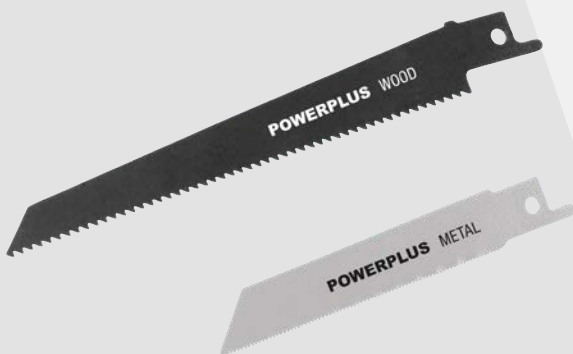

# RECIPROCATING SAW 900W

RECIPROZAAG  
SCIE SABRE  
SÄBELSÄGE  
SIERRA DE ESPADA

IMPORTANT FEATURES

**900**  
WATT

**0-2600**  
min<sup>-1</sup>

**MAX**  
CUTTING  
DEPTH  
WOOD: 115mm  
STEEL: 5mm

**3**  
YEAR  
WARRANTY

**ROTATABLE HANDLE**

**QUICK BLADE CHANGE**

**+ 1 BLADE FOR WOOD**

**+ 1 BLADE FOR METAL**

**1 ROTATABLE REAR HANDLE (5 POSITIONS)**

5-STANDE VERGRENDELBARE HANDGREEP  
POIGNÉE ARRIÈRE À 5 RÉGLAGES  
5-FACH VERSTELLBARER HANDGRIFF  
EMPUÑADURA TRASERA AJUSTABLE EN 5 POSICIONES

**2 PIVOT SHOE**

ZAAGSCHOEN  
PORTE-LAME PIVOTANT  
SÄGESCHUH  
ZAPATA DE PIVOTE

**3 QUICK-RELEASE BLADE CLAMP**

ZAAGBLADKLEM MET SNELLE ONTGREDELING  
BRIDE DE SERRAGE DE LAME À DESSERRAGE RAPIDE  
SCHNELLKLEMME FÜR SÄGEBLATT  
BRIDA DE LIBERACIÓN RÁPIDA DE LA HOJA